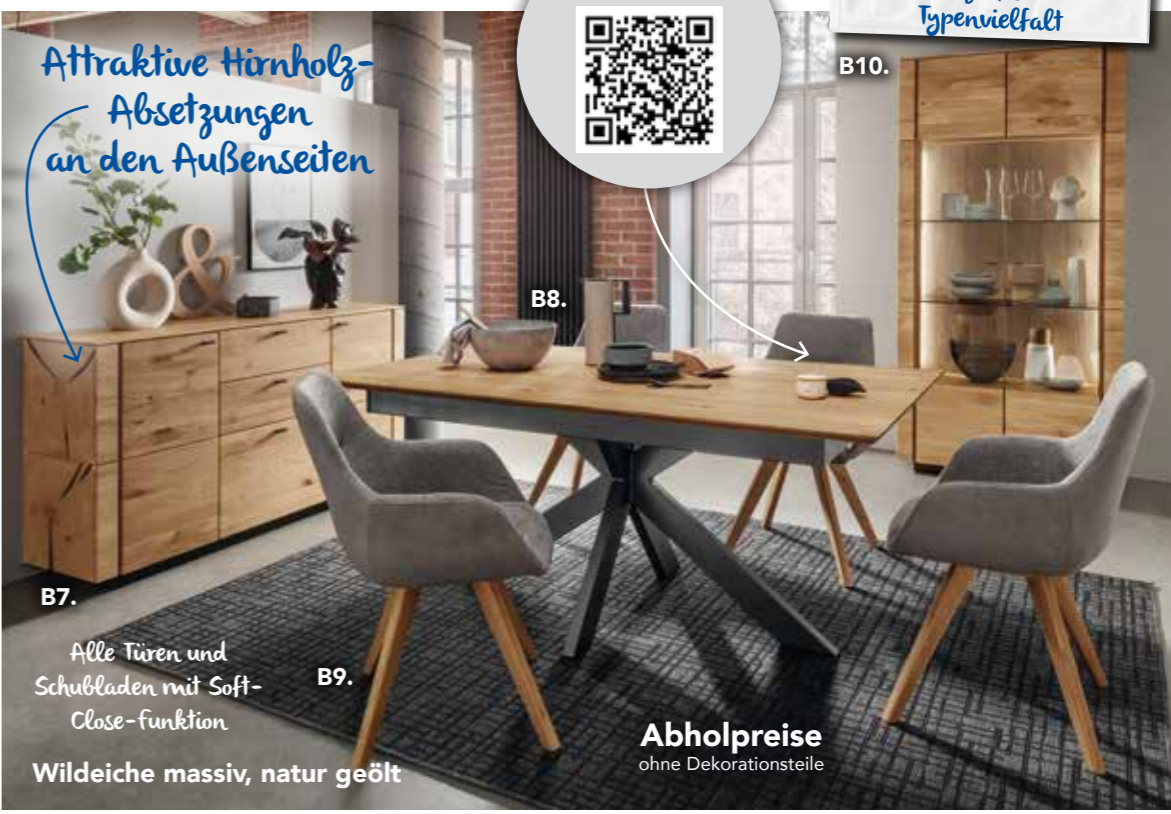

B7. Sideboard mit 2 Holz Türen und 3 Schubladen, B/H/T: 157 x 86 x 42 cm: | **1.999,-** |
B8. Esstisch Platte mit Schweizer Kante und Einlegeplatte, 160/245 x 90 cm: | **1.759,-** |
Auch erhältlich in 180/265 x 100 cm und 200/285 x 100 cm.
B9. Armlehn-Polsterstuhl Bezug: Stoff Zeppelin/Berry grey, Beine: Eiche natur geölt: | **199,-** |
B10. Vitrine 2-türig, inkl. Beleuchtung, B/H/T: 99 x 207 x 42 cm: | **2.799,-** |